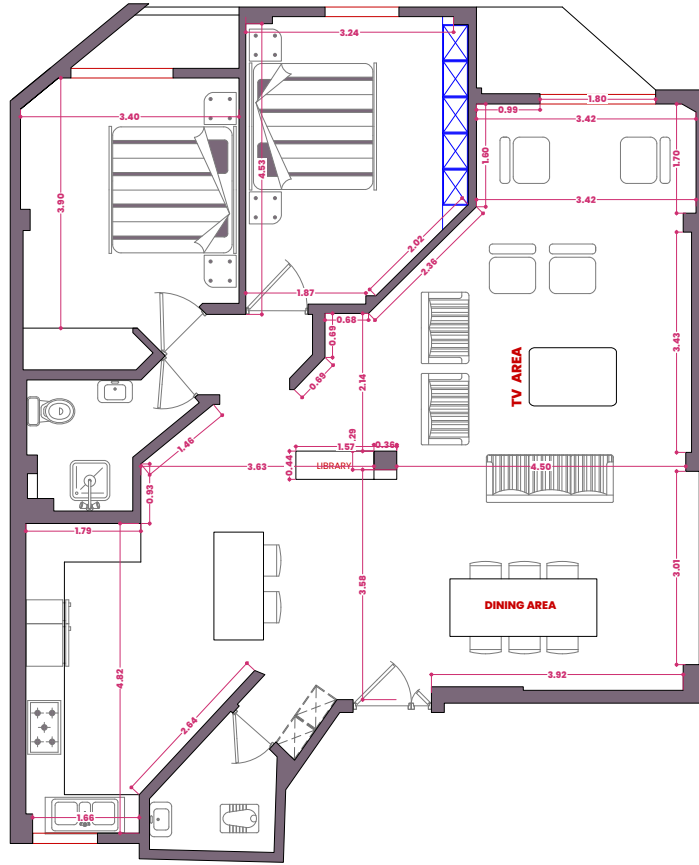

PRESENT PLAN

SAADATABAD PRJ

پلان وضع موجود : 125 M² S

SC : 1/100

SEFID STUDIO